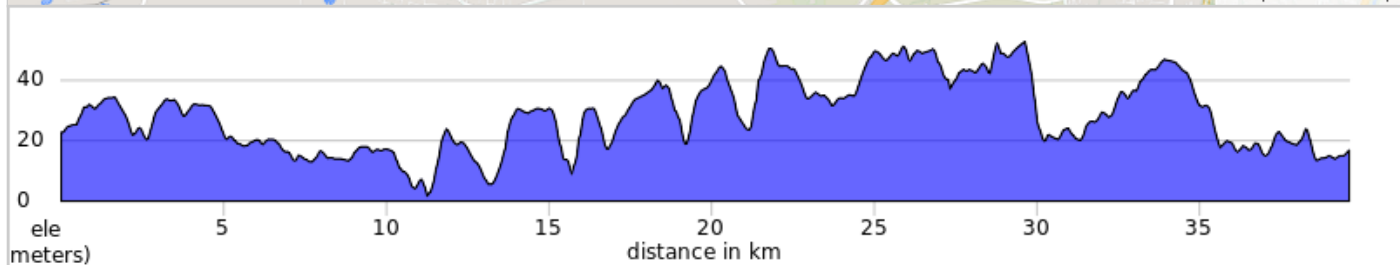

BSR 40KM 2023

Rute til Bastrup Sø Rundt 40 km (39,6)

A. Depot Farumvej

Dist	Type	Note	Next
0.0		Start of route	0.1
0.1		Drej til venstre, og følg Smørumparken	0.0
0.1		Drej til højre, og følg Flodvej	0.1
0.2		Drej til højre, og følg Smørum Parkvej	0.3
0.5		Tag første frakørsel ad Skebjergvej i rundkørslen	1.2
1.7		Drej til venstre, og følg Råbrovej	2.2
3.8		Drej til højre, og følg Nybøllevej	2.9
6.7		Drej til højre, og følg Overdrevsvej	1.8
8.5		Foretag en U-vending	1.1
9.6		Drej til højre, og følg Hove Bygade	0.3
9.8		Foretag en U-vending	0.2
10.1		Fortsæt ad Lundevej	1.2
11.2		Fortsæt ad Hovevej	2.3
13.6		Drej til venstre mod Kirkebakken	0.1
13.7		Hold til højre mod Kirkebakken	0.0
13.7		Lidt til venstre, og følg Kirkebakken	1.2
14.9		Fortsæt ad Humlebakken	0.3
15.3		Lidt til højre, og følg Spydbakken	1.1
16.4		Tag anden frakørsel ad Søsum Bygade i rundkørslen	0.6
17.0		Drej til højre, og følg Damvadvej	2.7
19.7		Drej til venstre, og følg Måløvvej/Rute 233	0.4
20.1		Drej til højre, og følg Lyngvej/Rute 233	4.0
24.0		Drej til højre, og følg Bastrupvej	2.0
26.0		Drej til højre, og følg Nymøllevej	1.2
27.3		Drej til højre, og følg Kalkværksvej	0.3
27.5		Fortsæt ad Farumvej	0.0
27.6		DEPOT Farumvej	1.0
28.5		Drej til højre, og følg Christianshøjvej	2.7
31.2		Fortsæt ad Bygaden	0.0
31.2		Drej til højre, og følg Bundsvej	0.5
31.7		Tag anden frakørsel ad Kirke Værløsevej i rundkørslen	1.4
33.1		Drej til højre, og følg Kirke Værløsevej	1.3
34.4		Drej til højre, og følg Ballerupvej	1.9
36.3		Drej til højre, og følg Jonstrupvangvej	1.5
37.8		Drej til højre, og følg Søhusvej	0.2
38.0		Drej til højre, og følg Flyvestation Værløse/Sandet	1.6
39.6		End of route	0.0

39.6 kilometers. +271/-278 meters