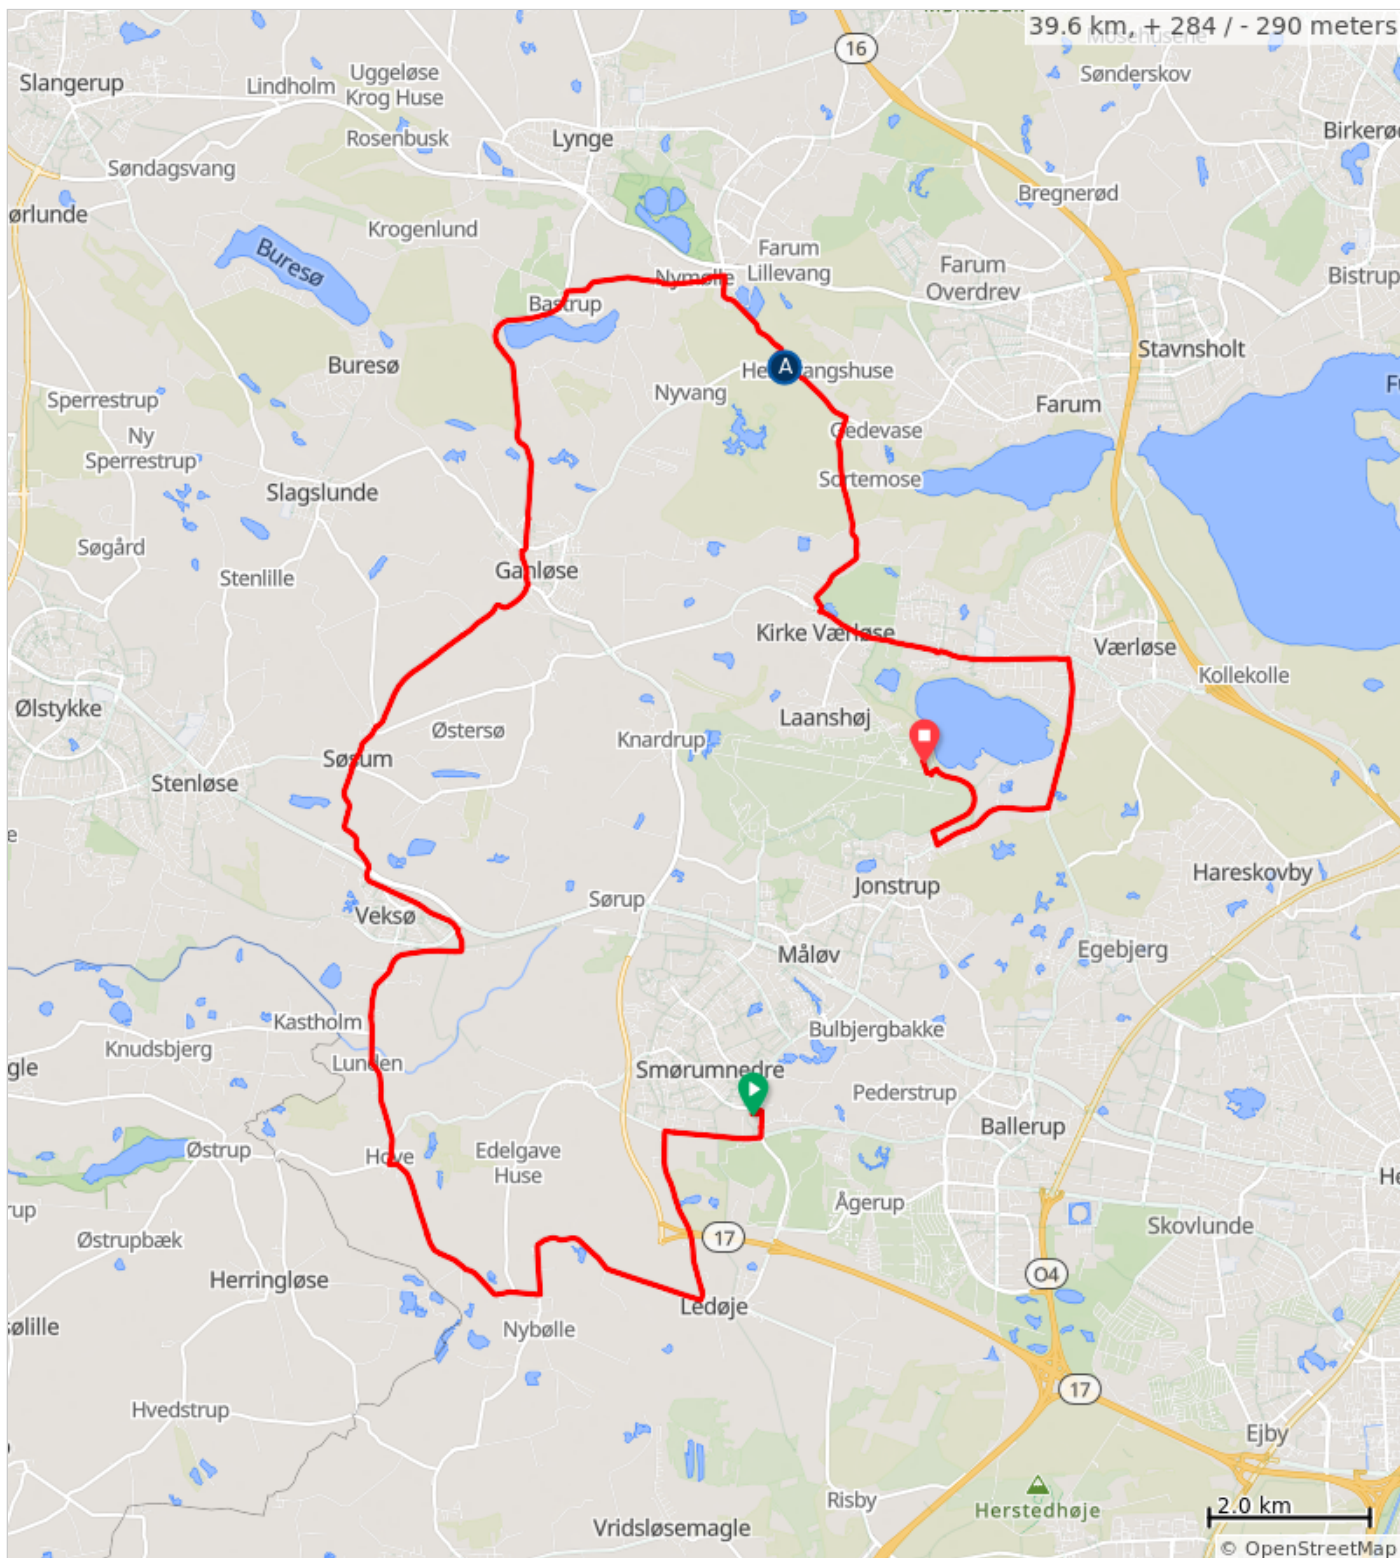

BSR 40KM 2023

Rute til Bastrup Sø Rundt 40 km (39,6)

A. Depot Farumvej

Dist	Type	Note	Next
0.0		Start of route	0.1
0.1		Drej til venstre, og følg Smørumparken	0.0
0.1		Drej til højre, og følg Flodvej	0.1
0.2		Drej til højre, og følg Smørum Parkvej	0.3
0.5		Tag første frakørsel ad Skebjergvej i rundkørslen	1.2
1.7		Drej til venstre, og følg Råbrovej	2.2
3.8		Drej til højre, og følg Nybøllevej	2.9
6.7		Drej til højre, og følg Overdrevsvej	1.8
8.5		Foretag en U-vending	1.1
9.6		Drej til højre, og følg Hove Bygade	0.3
9.8		Foretag en U-vending	0.2
10.1		Fortsæt ad Lundevej	1.2
11.2		Fortsæt ad Hovevej	2.3
13.6		Drej til venstre mod Kirkebakken	0.1
13.7		Hold til højre mod Kirkebakken	0.0
13.7		Lidt til venstre, og følg Kirkebakken	1.2
14.9		Fortsæt ad Humlebakken	0.3
15.3		Lidt til højre, og følg Spydbakken	1.1
16.4		Tag anden frakørsel ad Søsum Bygade i rundkørslen	0.6
17.0		Drej til højre, og følg Damvadvej	2.7
19.7		Drej til venstre, og følg Måløvvej/Rute 233	0.4
20.1		Drej til højre, og følg Lyngvej/Rute 233	4.0
24.0		Drej til højre, og følg Bastrupvej	2.0
26.0		Drej til højre, og følg Nymøllevej	1.2
27.3		Drej til højre, og følg Kalkværksvej	0.3
27.5		Fortsæt ad Farumvej	0.0
27.6		DEPOT Farumvej	1.0
28.5		Drej til højre, og følg Christianshøjvej	2.7
31.2		Fortsæt ad Bygaden	0.0
31.2		Drej til højre, og følg Bundsvej	0.5
31.7		Tag anden frakørsel ad Kirke Værløsevej i rundkørslen	1.4
33.1		Drej til højre, og følg Kirke Værløsevej	1.3
34.4		Drej til højre, og følg Ballerupvej	1.9
36.3		Drej til højre, og følg Jonstrupvangvej	1.5
37.8		Drej til højre, og følg Søhusvej	0.2
38.0		Drej til højre, og følg Flyvestation Værløse/Sandet	1.6
39.6		End of route	0.0

39.6 kilometers. +271/-278 meters