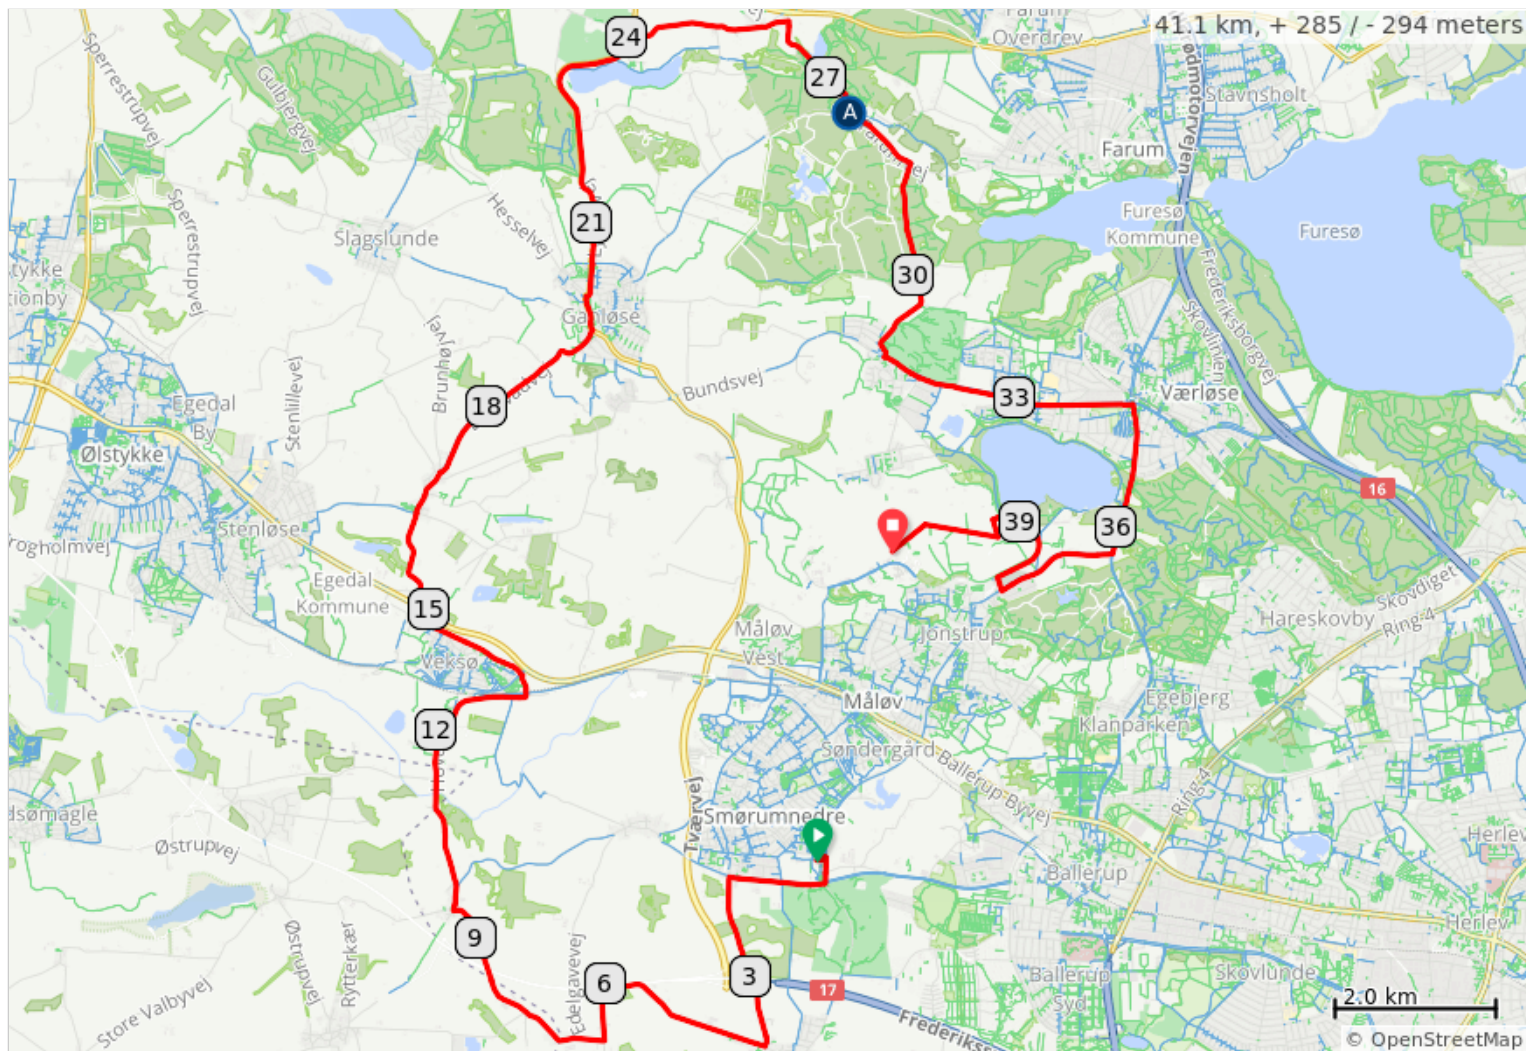

BSR 41 KM 2022

A. Depot Farumvej

Dist	Type	Note	Next
0.0		Start of route	0.1
0.1		Drej til venstre, og følg Smørumparken	0.0
0.1		Drej til højre, og følg Flodvej	0.1
0.2		Drej til højre, og følg Smørum Parkvej	0.3
0.5		Tag første frakørsel ad Skebjergvej i rundkørslen	1.2
1.7		Drej til venstre, og følg Råbrovej	2.2
3.8		Drej til højre, og følg Nybøllevej	2.9
6.7		Drej til højre, og følg Overdrevsvej	1.8
8.5		Foretag en U-vending	1.1
9.6		Drej til højre, og følg Hove Bygade	0.3
9.8		Foretag en U-vending	0.2
10.1		Fortsæt ad Lundevej	1.2
11.2		Fortsæt ad Hovevej	2.3
13.6		Drej til venstre mod Kirkebakken	0.1
13.7		Hold til højre mod Kirkebakken	0.0
13.7		Lidt til venstre, og følg Kirkebakken	1.2
14.9		Fortsæt ad Humlebakken	0.3
15.3		Lidt til højre, og følg Spydbakken	1.1
16.4		Tag anden frakørsel ad Søsum Bygade i rundkørslen	0.6
17.0		Drej til højre, og følg Damvadvej	2.7
19.7		Drej til venstre, og følg Måløvvej/Rute 233	0.4
20.1		Drej til højre, og følg Lyngvej/Rute 233	4.0
24.0		Drej til højre, og følg Bastrupvej	2.0
26.0		Drej til højre, og følg Nymøllevej	1.2
27.3		Drej til højre, og følg Kalkværksvej	0.3
27.5		Fortsæt ad Farumvej	0.0
27.6		DEPOT Farumvej	1.0
28.5		Drej til højre, og følg Christianshøjvej	2.7
31.2		Fortsæt ad Bygaden	0.0
31.2		Drej til højre, og følg Bundsvej	0.5
31.7		Tag anden frakørsel ad Kirke Værløsevej i rundkørslen	1.4
33.1		Drej til højre, og følg Kirke Værløsevej	1.3
34.4		Drej til højre, og følg Ballerupvej	1.9
36.3		Drej til højre, og følg Jonstrupvangvej	1.5
37.8		Drej til højre, og følg Søhusvej	0.2
38.0		Drej til højre, og følg Flyvestation Værløse/Sandet	3.1
41.1		End of route	0.0

41.1 kilometers. +272/-282 meters