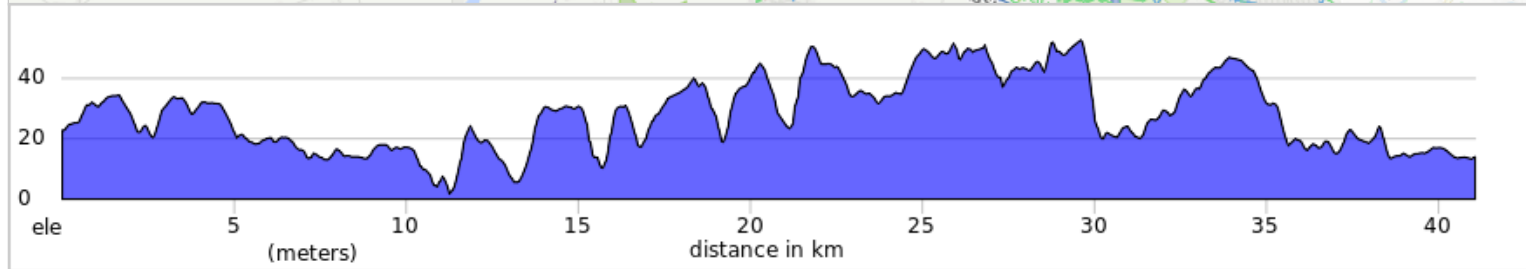

BSR 41 KM 2022

A. Depot Farumvej

Dist	Type	Note	Next
0.0		Start of route	0.1
0.1		Drej til venstre, og følg Smørumparken	0.0
0.1		Drej til højre, og følg Flodvej	0.1
0.2		Drej til højre, og følg Smørum Parkvej	0.3
0.5		Tag første frakørsel ad Skebjergvej i rundkørslen	1.2
1.7		Drej til venstre, og følg Råbrovej	2.2
3.8		Drej til højre, og følg Nybøllevej	2.9
6.7		Drej til højre, og følg Overdrevsvej	1.8
8.5		Foretag en U-vending	1.1
9.6		Drej til højre, og følg Hove Bygade	0.3
9.8		Foretag en U-vending	0.2
10.1		Fortsæt ad Lundevej	1.2
11.2		Fortsæt ad Hovevej	2.3
13.6		Drej til venstre mod Kirkebakken	0.1
13.7		Hold til højre mod Kirkebakken	0.0
13.7		Lidt til venstre, og følg Kirkebakken	1.2
14.9		Fortsæt ad Humlebakken	0.3
15.3		Lidt til højre, og følg Spydbakken	1.1
16.4		Tag anden frakørsel ad Søsum Bygade i rundkørslen	0.6
17.0		Drej til højre, og følg Damvadvej	2.7
19.7		Drej til venstre, og følg Måløvvej/Rute 233	0.4
20.1		Drej til højre, og følg Lyngvej/Rute 233	4.0
24.0		Drej til højre, og følg Bastrupvej	2.0
26.0		Drej til højre, og følg Nymøllevej	1.2
27.3		Drej til højre, og følg Kalkværksvej	0.3
27.5		Fortsæt ad Farumvej	0.0
27.6		DEPOT Farumvej	1.0
28.5		Drej til højre, og følg Christianshøjvej	2.7
31.2		Fortsæt ad Bygaden	0.0
31.2		Drej til højre, og følg Bundsvej	0.5
31.7		Tag anden frakørsel ad Kirke Værløsevej i rundkørslen	1.4
33.1		Drej til højre, og følg Kirke Værløsevej	1.3
34.4		Drej til højre, og følg Ballerupvej	1.9
36.3		Drej til højre, og følg Jonstrupvangvej	1.5
37.8		Drej til højre, og følg Søhusvej	0.2
38.0		Drej til højre, og følg Flyvestation Værløse/Sandet	3.1
41.1		End of route	0.0

41.1 kilometers. +272/-282 meters