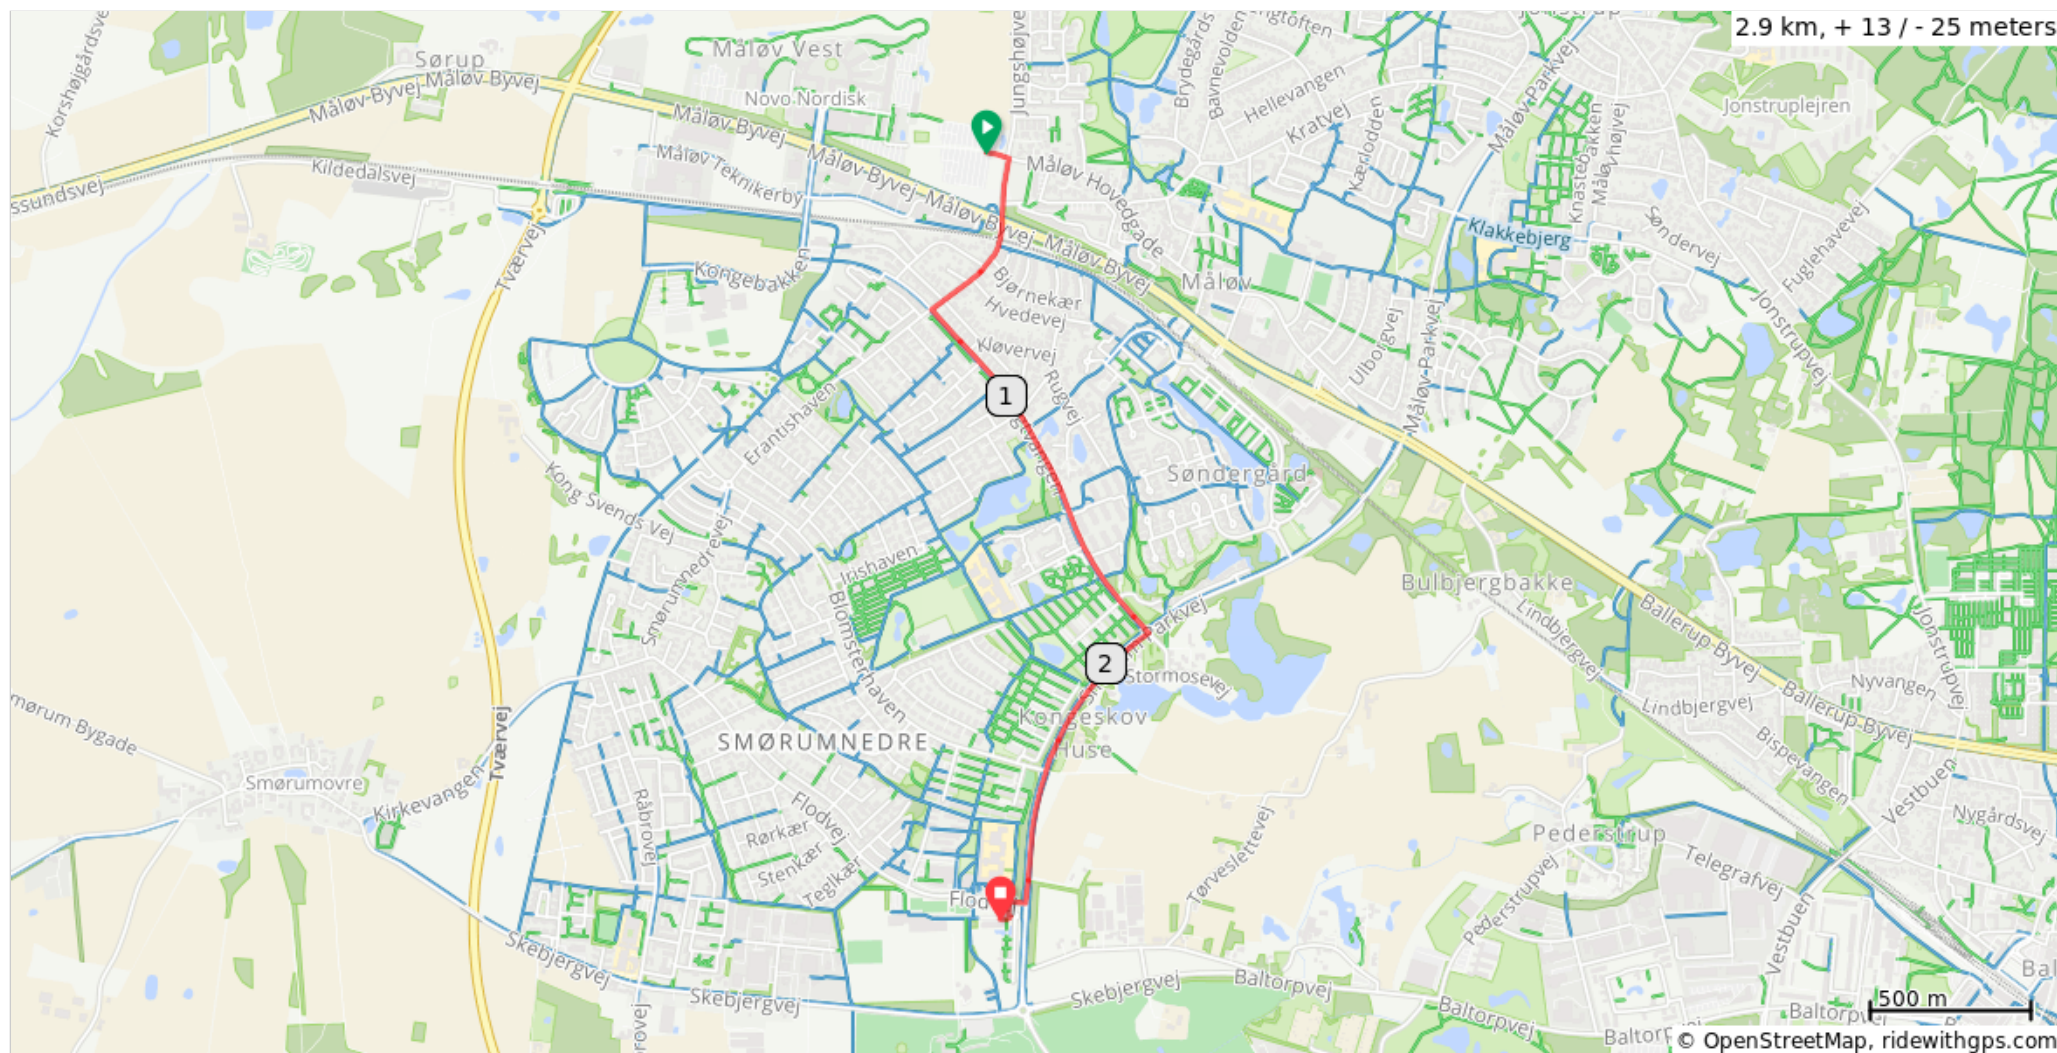

BSR - Parkering til start

2.9 km, + 13 / - 25 meters

BSR - Parkering til start

Dist	Type	Note	Next
0.0		Start of route	0.1
0.1		Drej til højre, og følg Jungshøjvej	0.2
0.3		Fortsæt ad Smørumvej	0.4
0.6		Drej til venstre, og følg Frugtvangen	1.2
1.8		Drej til højre, og følg Smørum Parkvej	1.0
2.8		Drej til højre, og følg Flodvej	0.1
2.8		Drej til venstre, og følg Smørumparken	0.0
2.9		Drej til højre	0.0
2.9		End of route	0.0

2.9 kilometers. +11/-23 meters