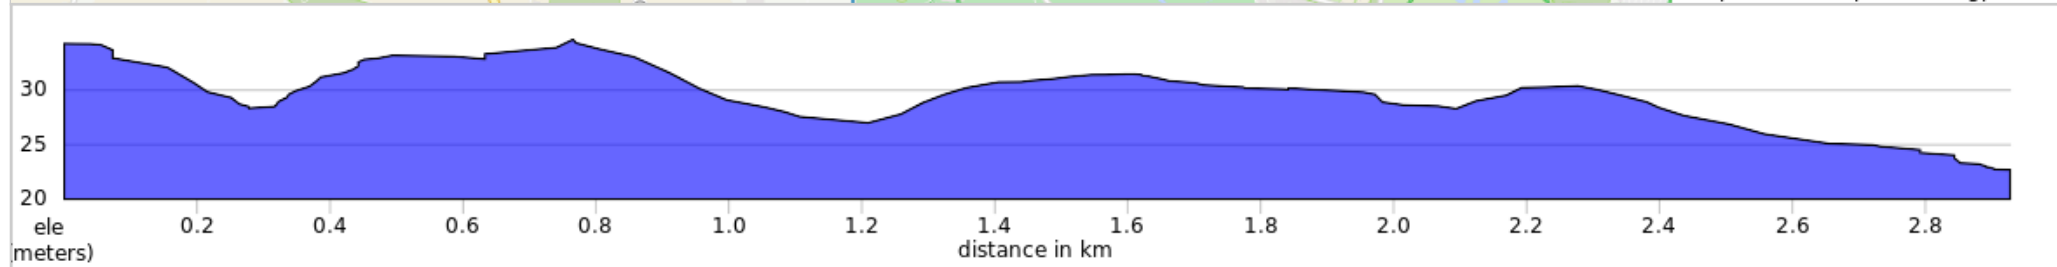

BSR - Parkering til start

2.9 km, + 13 / - 25 meters

BSR - Parkering til start

Dist	Type	Note	Next
0.0		Start of route	0.1
0.1		Drej til højre, og følg Jungshøjvej	0.2
0.3		Fortsæt ad Smørumvej	0.4
0.6		Drej til venstre, og følg Frugtvangen	1.2
1.8		Drej til højre, og følg Smørum Parkvej	1.0
2.8		Drej til højre, og følg Flodvej	0.1
2.8		Drej til venstre, og følg Smørumparken	0.0
2.9		Drej til højre	0.0
2.9		End of route	0.0

2.9 kilometers. +11/-23 meters