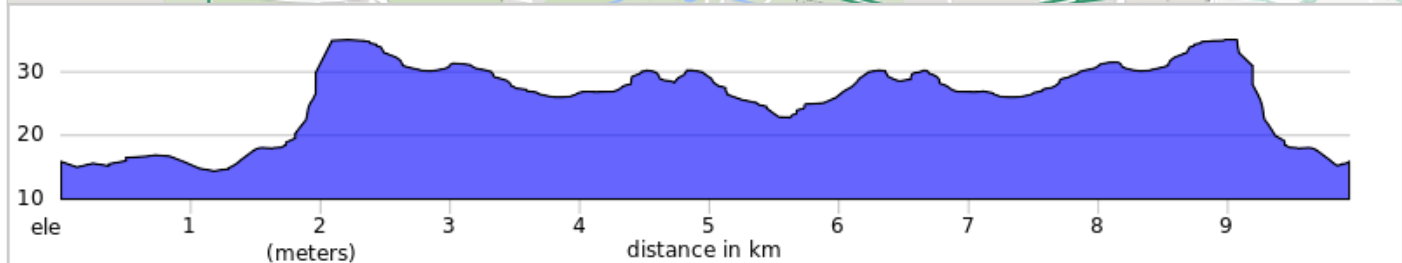

BSR - Rute fra mål til start 2023

A. Novo Parkeringsplads

BSR - Rute fra mål til start 2023

Dist	Type	Note	Next
0.0	📍	Start of route	3.3
3.3	➔	Hold til højre, og bliv på Måløv Parkvej	0.1
3.5	↑	Fortsæt ad Smørum Parkvej	2.0
5.4	➔	Drej til højre, og følg Flodvej	0.2
5.6	←	Drej til venstre, og følg Smørumparken	0.0
5.7	➔	Drej til højre, og følg Flodvej	0.1
5.7	←	Drej til venstre, og følg Smørum Parkvej	0.8
6.6	➔	Hold til højre, og bliv på Smørum Parkvej	0.6
7.1	←	Hold til venstre, og bliv på Smørum Parkvej	0.5
7.6	➔	Hold til højre for at blive på Smørum Parkvej	0.1
7.7	↑	Fortsæt ad Måløv Parkvej	1.5
9.2	↑	Fortsæt ad Jonstrupvej	0.7
9.9	←	Drej til venstre, og følg Perimetervejen	0.1
9.9	📍	End of route	0.0

9.9 kilometers. +47/-47 meters