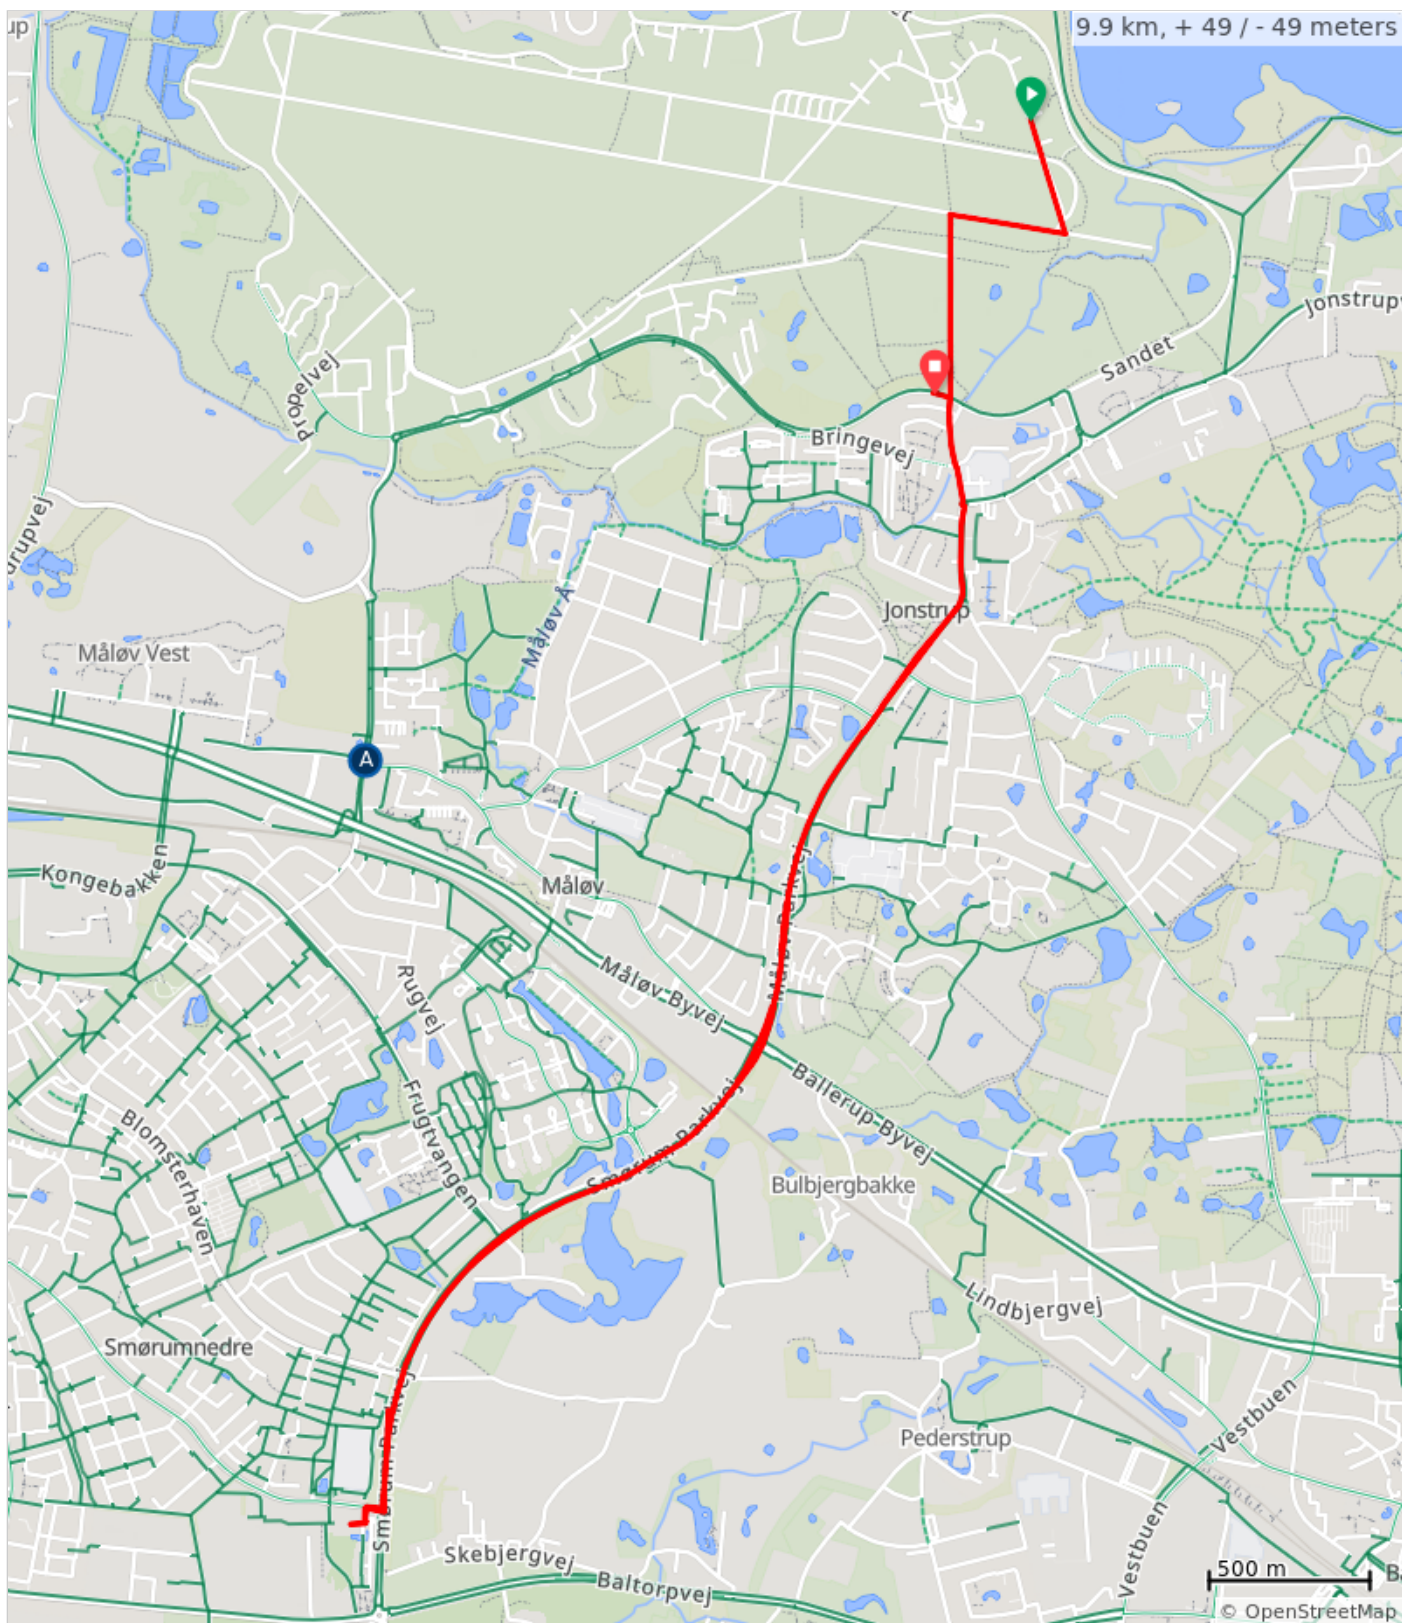

BSR - Rute fra mål til start 2023

A. Novo Parkeringsplads

BSR - Rute fra mål til start 2023

Dist	Type	Note	Next
0.0	📍	Start of route	3.3
3.3	➔	Hold til højre, og bliv på Måløv Parkvej	0.1
3.5	↑	Fortsæt ad Smørum Parkvej	2.0
5.4	➔	Drej til højre, og følg Flodvej	0.2
5.6	←	Drej til venstre, og følg Smørumparken	0.0
5.7	➔	Drej til højre, og følg Flodvej	0.1
5.7	←	Drej til venstre, og følg Smørum Parkvej	0.8
6.6	➔	Hold til højre, og bliv på Smørum Parkvej	0.6
7.1	←	Hold til venstre, og bliv på Smørum Parkvej	0.5
7.6	➔	Hold til højre for at blive på Smørum Parkvej	0.1
7.7	↑	Fortsæt ad Måløv Parkvej	1.5
9.2	↑	Fortsæt ad Jonstrupvej	0.7
9.9	←	Drej til venstre, og følg Perimetervejen	0.1
9.9	📍	End of route	0.0

9.9 kilometers. +47/-47 meters